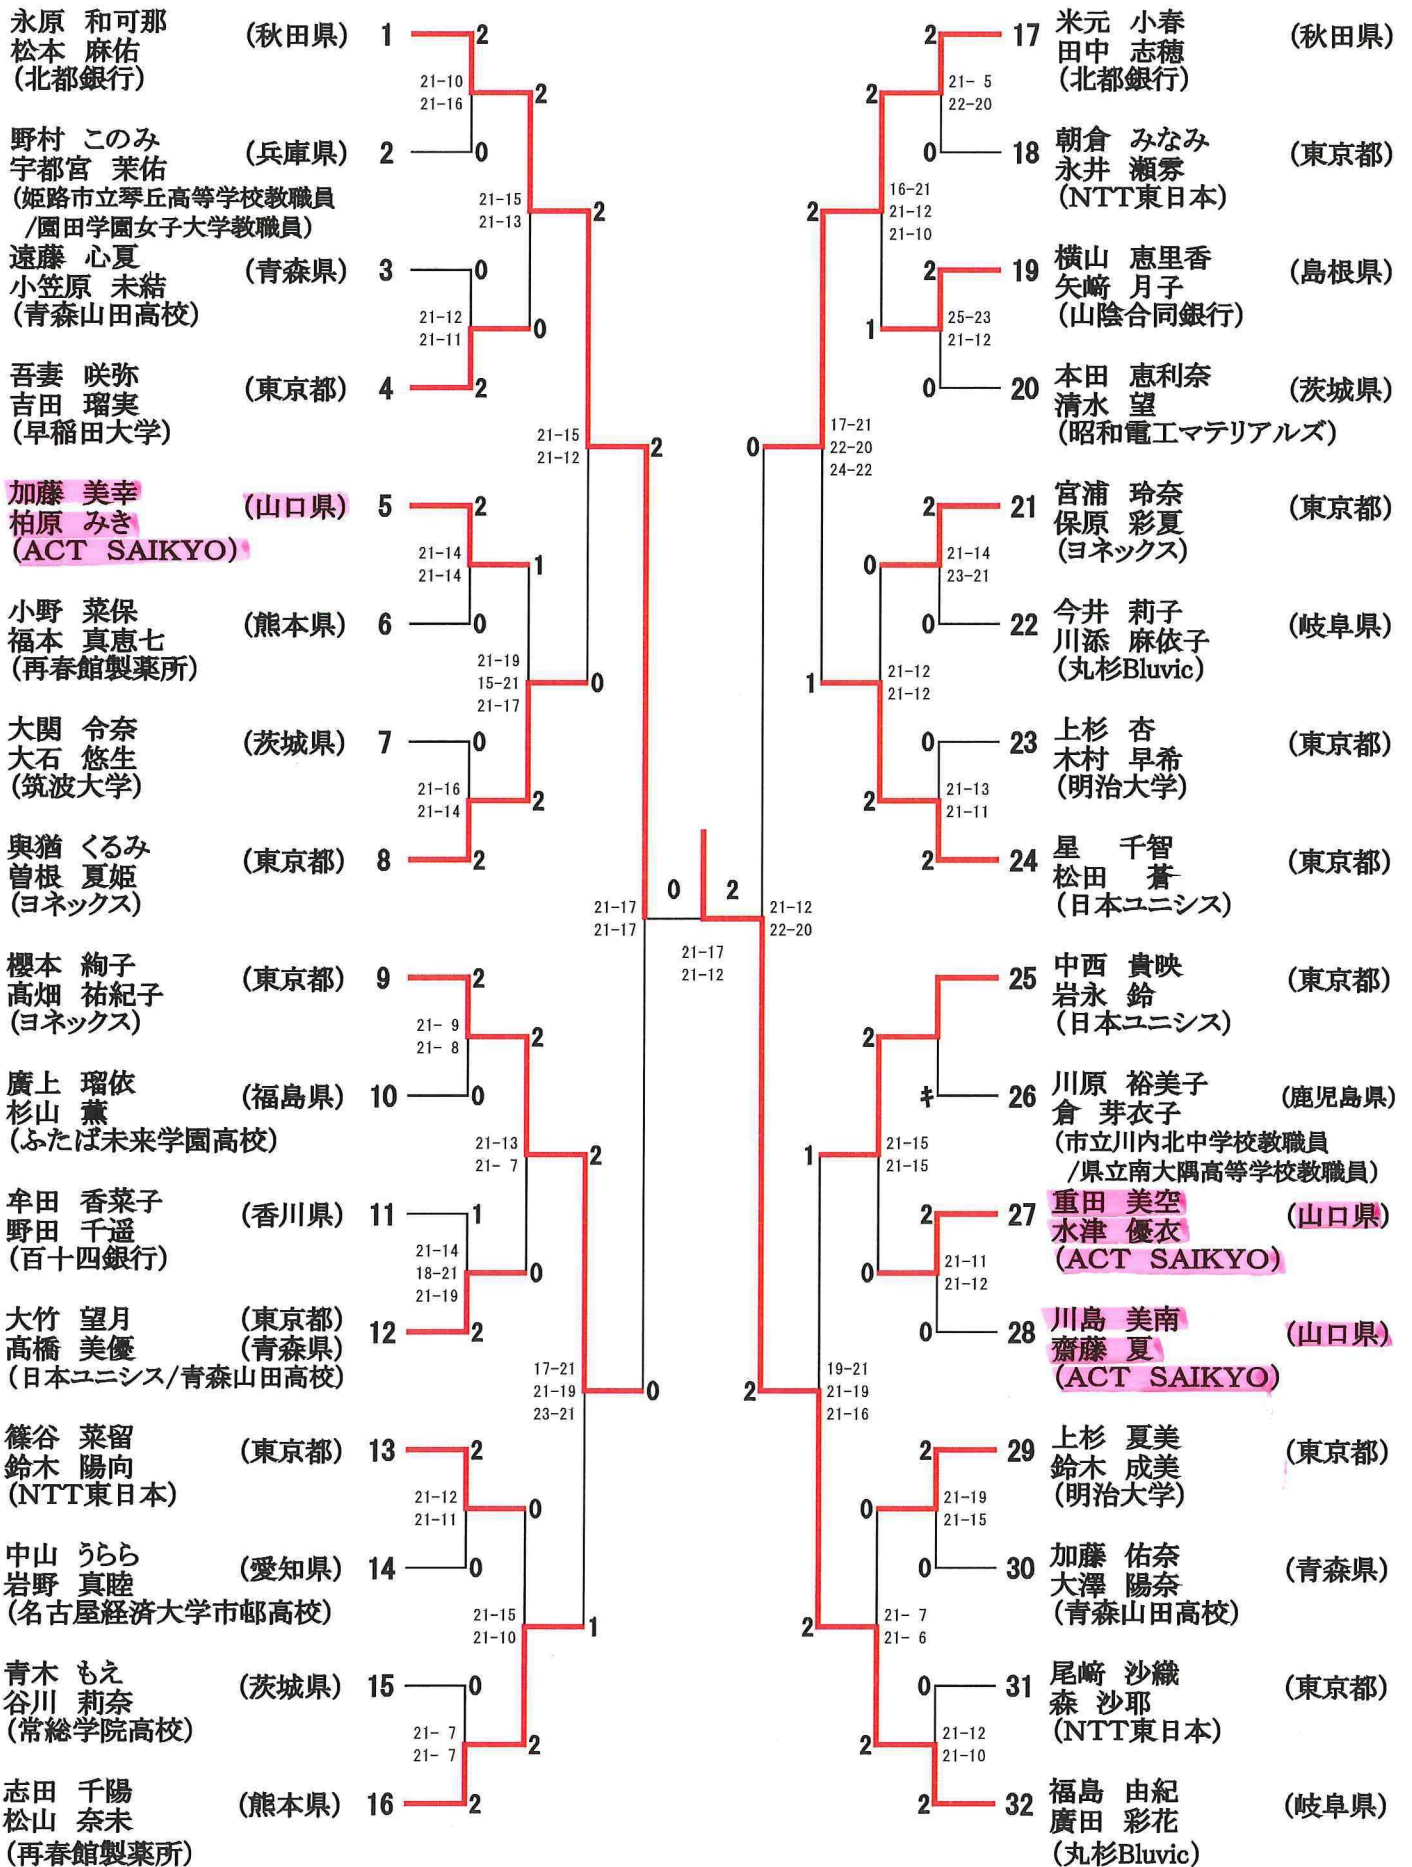

# 女子シングルス 組合せ (WS)

# 女子ダブルス 組合せ (WD)

# 混合ダブルス 組合せ (XD)