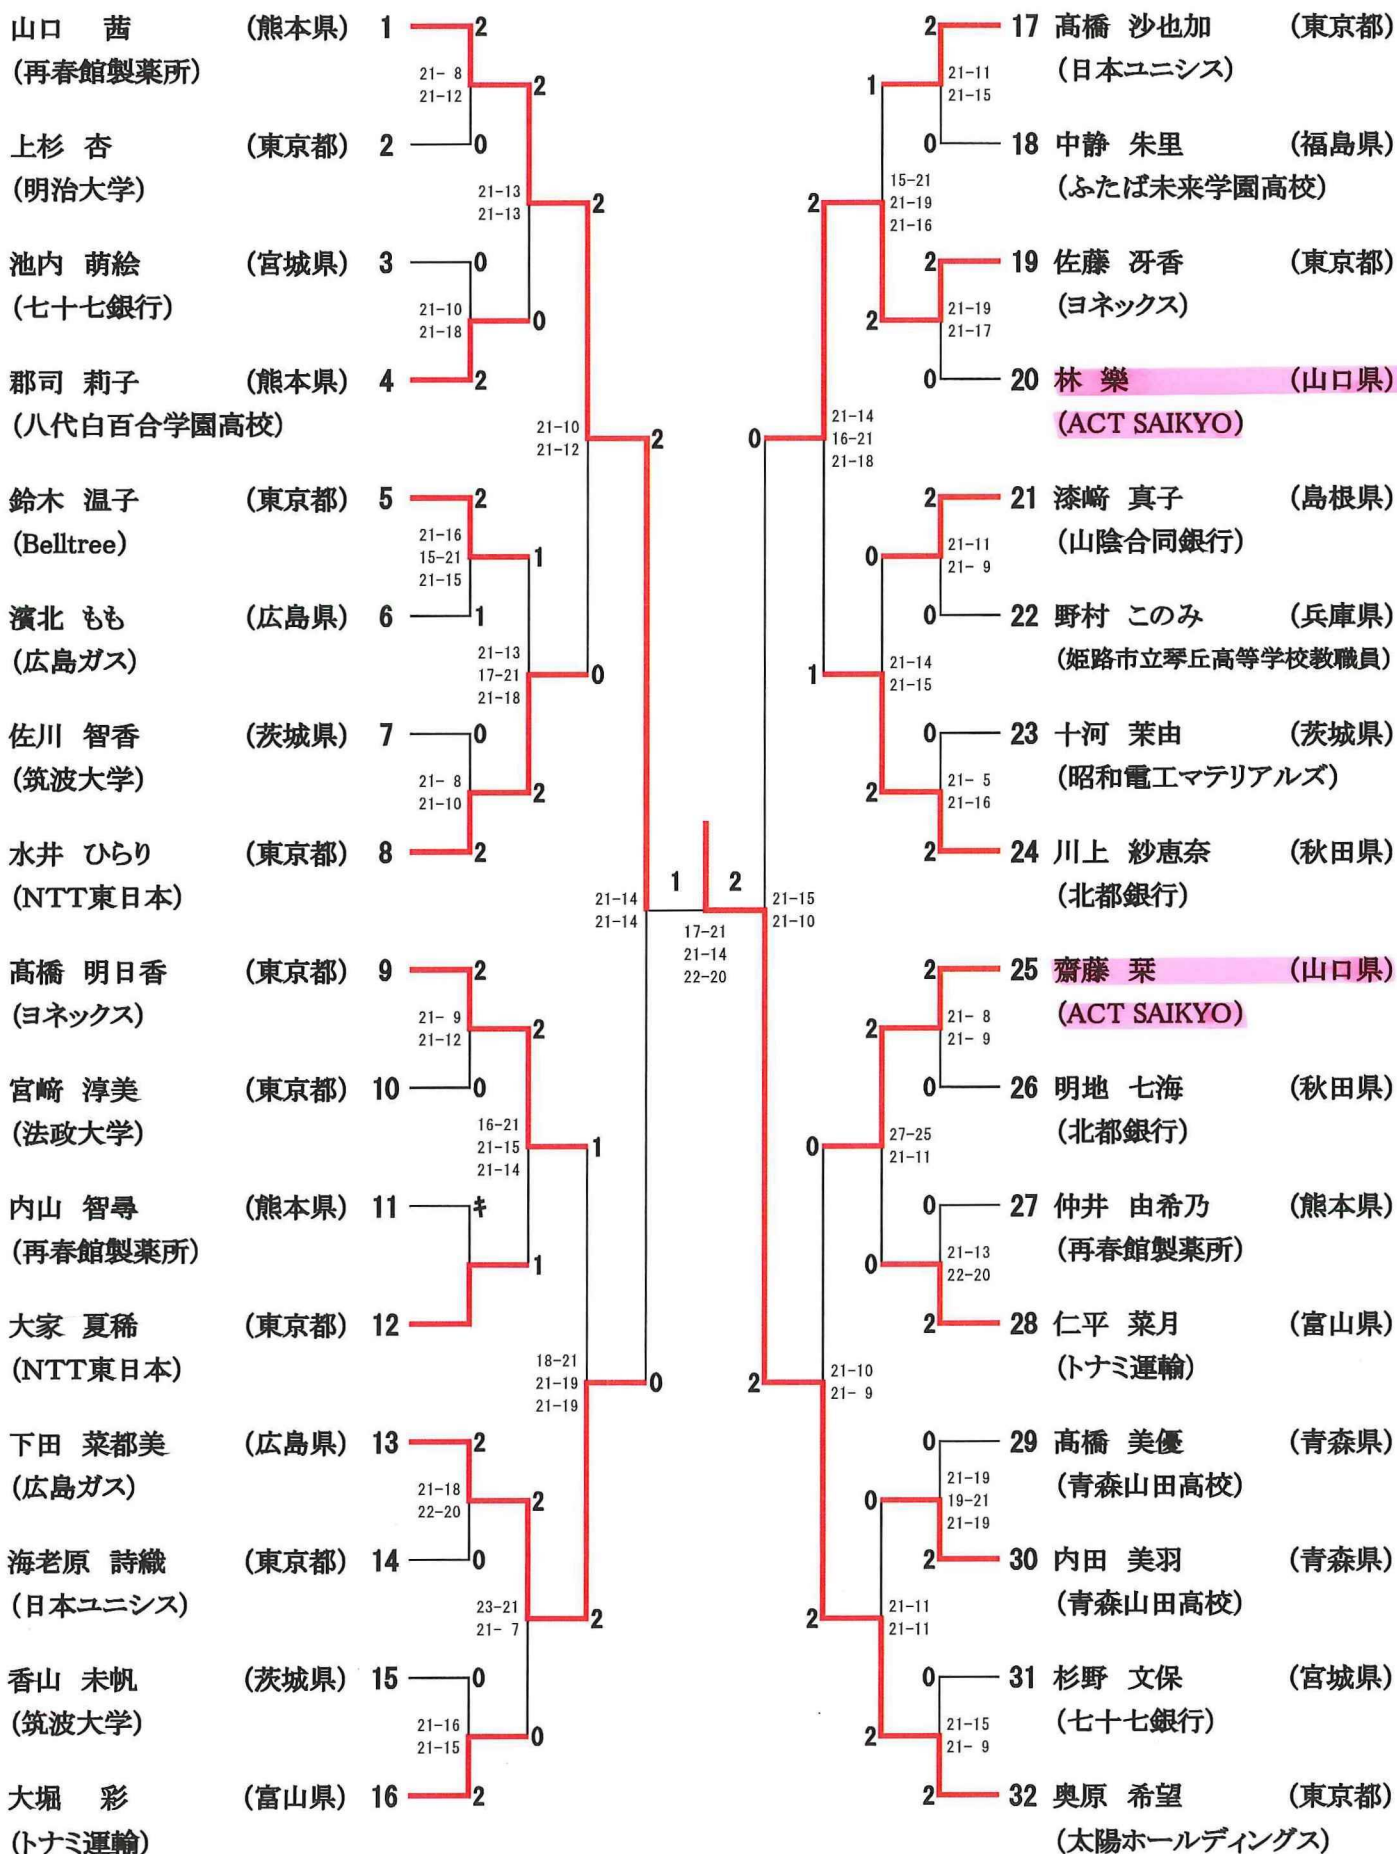

# 女子シングルス 組合せ (WS)

# 女子ダブルス 組合せ (WD)

# 混合ダブルス 組合せ (XD)