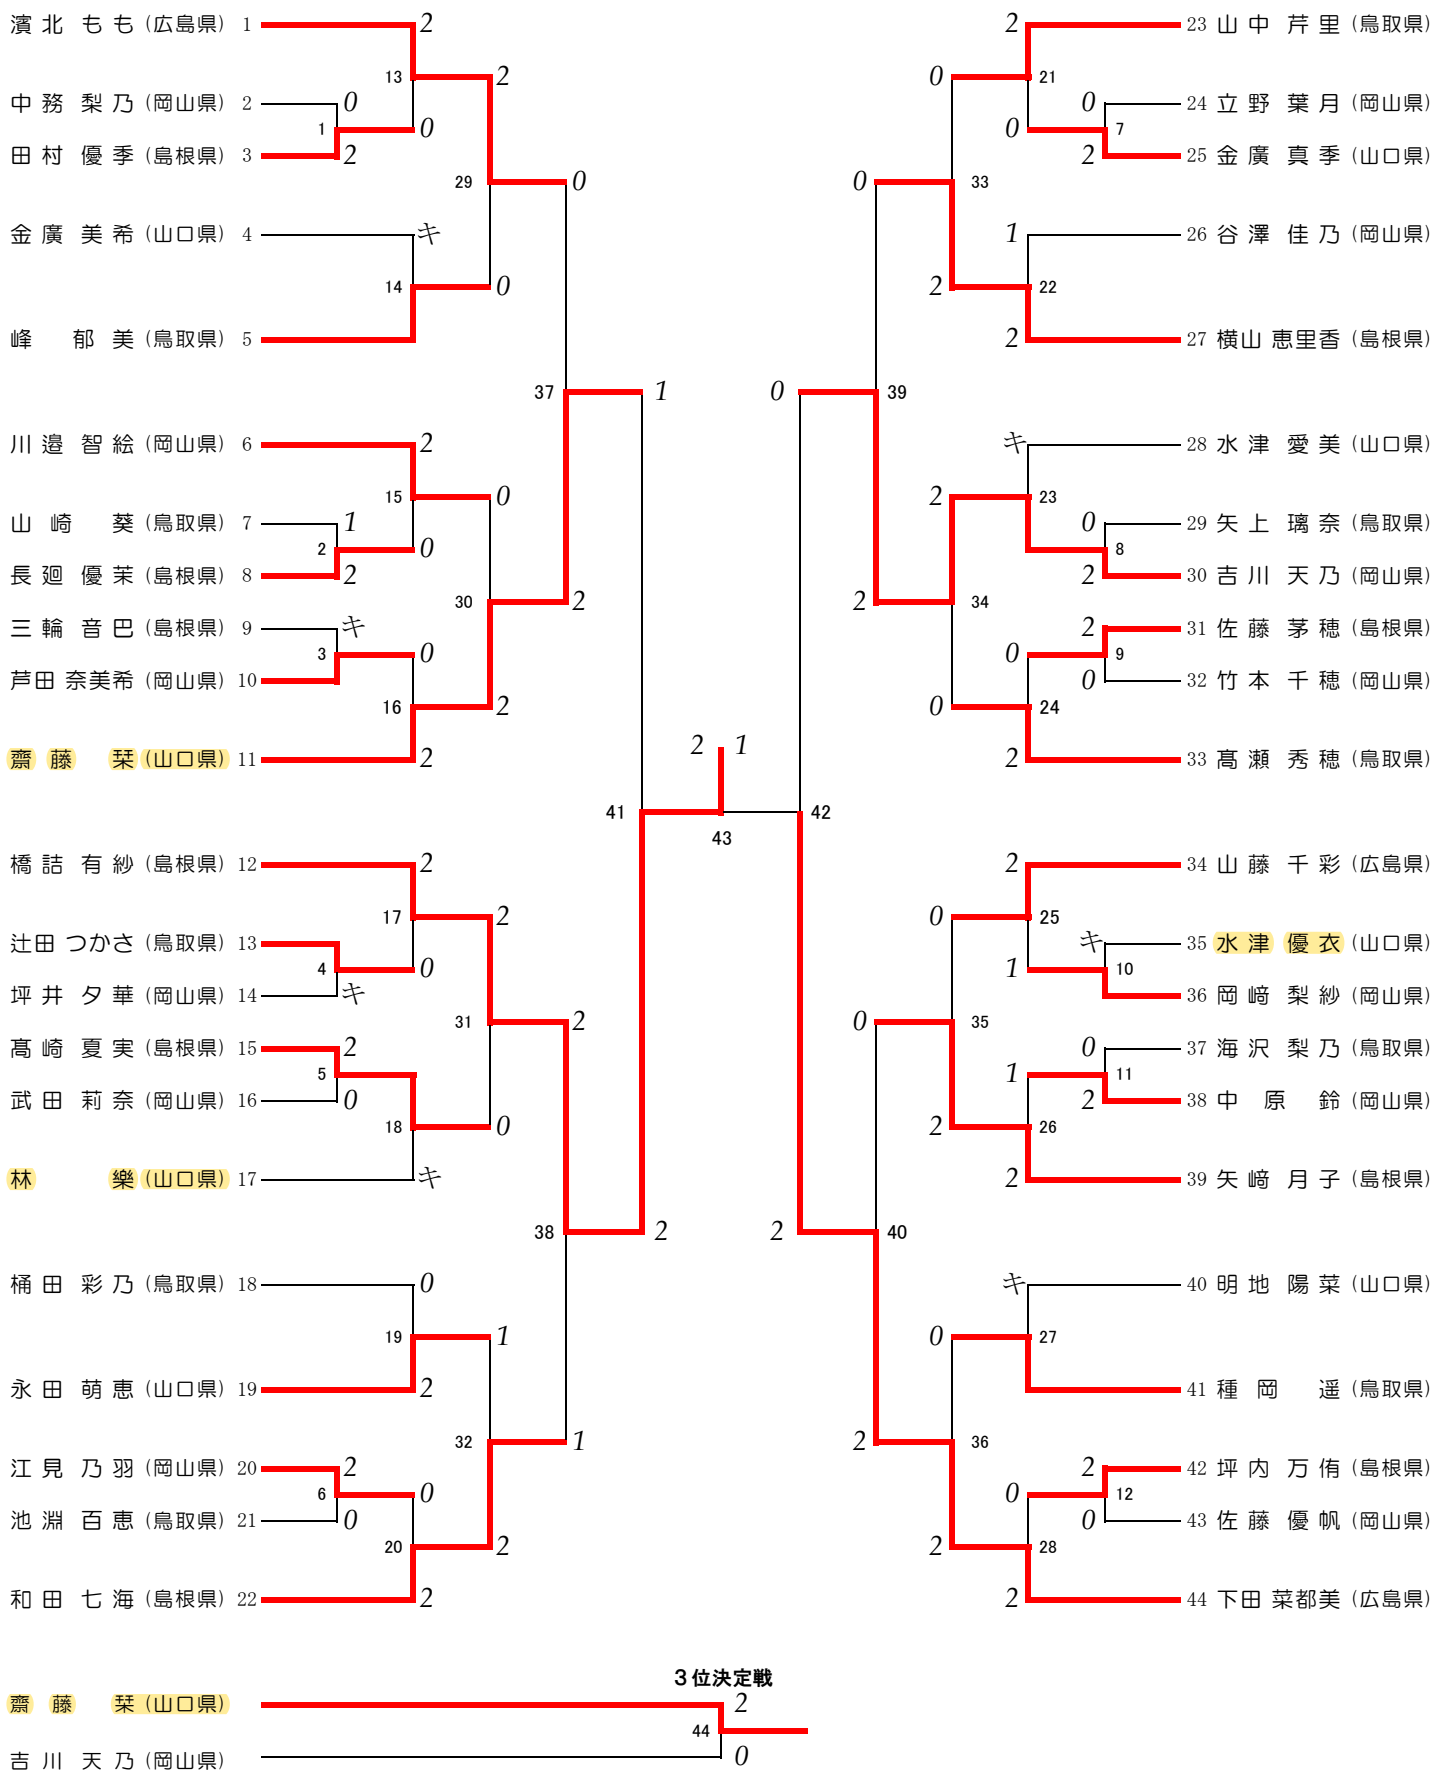

# 女子単 (WS)

## 女子単 (WS)

WS-1 1回戦	田村 優季 (島根県)		2	21 - 16	0	中務 梨乃 (岡山県)	
	開始時刻	00:00		21 - 11		終了時刻	11:24
WS-2 1回戦	長廻 優茉 (島根県)		2	16 - 21	1	山崎 葵 (鳥取県)	
	開始時刻	10:59		21 - 16		終了時刻	11:46
WS-3 1回戦	芦田 奈美希 (岡山県)			-	キ	三輪 音巴 (島根県)	
	開始時刻	00:00		-		終了時刻	00:00
WS-4 1回戦	辻田 つかさ (鳥取県)			-	キ	坪井 夕華 (岡山県)	
	開始時刻	00:00		-		終了時刻	00:00
WS-5 1回戦	高崎 夏実 (島根県)		2	21 - 6	0	武田 莉奈 (岡山県)	
	開始時刻	11:33		21 - 7		終了時刻	11:54
WS-6 1回戦	江見 乃羽 (岡山県)		2	21 - 8	0	池淵 百恵 (鳥取県)	
	開始時刻	11:00		21 - 10		終了時刻	11:20
WS-7 1回戦	金廣 真季 (山口県)		2	21 - 11	0	立野 葉月 (岡山県)	
	開始時刻	11:02		21 - 10		終了時刻	11:28
WS-8 1回戦	吉川 天乃 (岡山県)		2	21 - 6	0	矢上 璃奈 (鳥取県)	
	開始時刻	00:00		21 - 4		終了時刻	12:23
WS-9 1回戦	佐藤 茅穂 (島根県)		2	21 - 5	0	竹本 千穂 (岡山県)	
	開始時刻	11:15		21 - 5		終了時刻	11:32
WS-10 1回戦	岡崎 梨紗 (岡山県)			-	キ	水津 優衣 (山口県)	
	開始時刻	00:00		-		終了時刻	00:00
WS-11 1回戦	中原 鈴 (岡山県)		2	21 - 12	0	海沢 梨乃 (鳥取県)	
	開始時刻	11:16		21 - 18		終了時刻	11:50
WS-12 1回戦	坪内 万侑 (島根県)		2	21 - 10	0	佐藤 優帆 (岡山県)	
	開始時刻	11:19		22 - 20		終了時刻	11:54

## 女子単 (WS)

WS-13 2回戦	濱北 もも (広島県)		2	21 - 12	0	田村 優季 (島根県)	
	開始時刻	11:50		21 - 7		終了時刻	12:17
WS-14 2回戦	峰 郁美 (鳥取県)			-	キ	金廣 美希 (山口県)	
	開始時刻	00:00		-		終了時刻	00:00
WS-15 2回戦	川邊 智絵 (岡山県)		2	21 - 10	0	長廻 優茉 (島根県)	
	開始時刻	12:00		21 - 14		終了時刻	12:45
WS-16 2回戦	齋藤 栞 (山口県)		2	21 - 9	0	芦田 奈美希 (岡山県)	
	開始時刻	11:41		21 - 6		終了時刻	12:06
WS-17 2回戦	橋詰 有紗 (島根県)		2	21 - 8	0	辻田 つかさ (鳥取県)	
	開始時刻	13:07		21 - 12		終了時刻	13:35
WS-18 2回戦	高崎 夏実 (島根県)			-	キ	林 樂 (山口県)	
	開始時刻	00:00		-		終了時刻	00:00
WS-19 2回戦	永田 萌恵 (山口県)		2	21 - 9	0	桶田 彩乃 (鳥取県)	
	開始時刻	00:00		21 - 18		終了時刻	13:40
WS-20 2回戦	和田 七海 (島根県)		2	21 - 15	0	江見 乃羽 (岡山県)	
	開始時刻	00:00		21 - 18		終了時刻	13:48
WS-21 2回戦	山中 芹里 (鳥取県)		2	21 - 11	0	金廣 真季 (山口県)	
	開始時刻	00:00		21 - 15		終了時刻	12:21
WS-22 2回戦	横山 恵里香 (島根県)		2	21 - 15	1	谷澤 佳乃 (岡山県)	
	開始時刻	15:02		19 - 21		終了時刻	15:53
WS-23 2回戦	吉川 天乃 (岡山県)			-	キ	水津 愛美 (山口県)	
	開始時刻	00:00		-		終了時刻	00:00
WS-24 2回戦	高瀬 秀穂 (鳥取県)		2	21 - 14	0	佐藤 茅穂 (島根県)	
	開始時刻	12:00		21 - 11		終了時刻	12:32