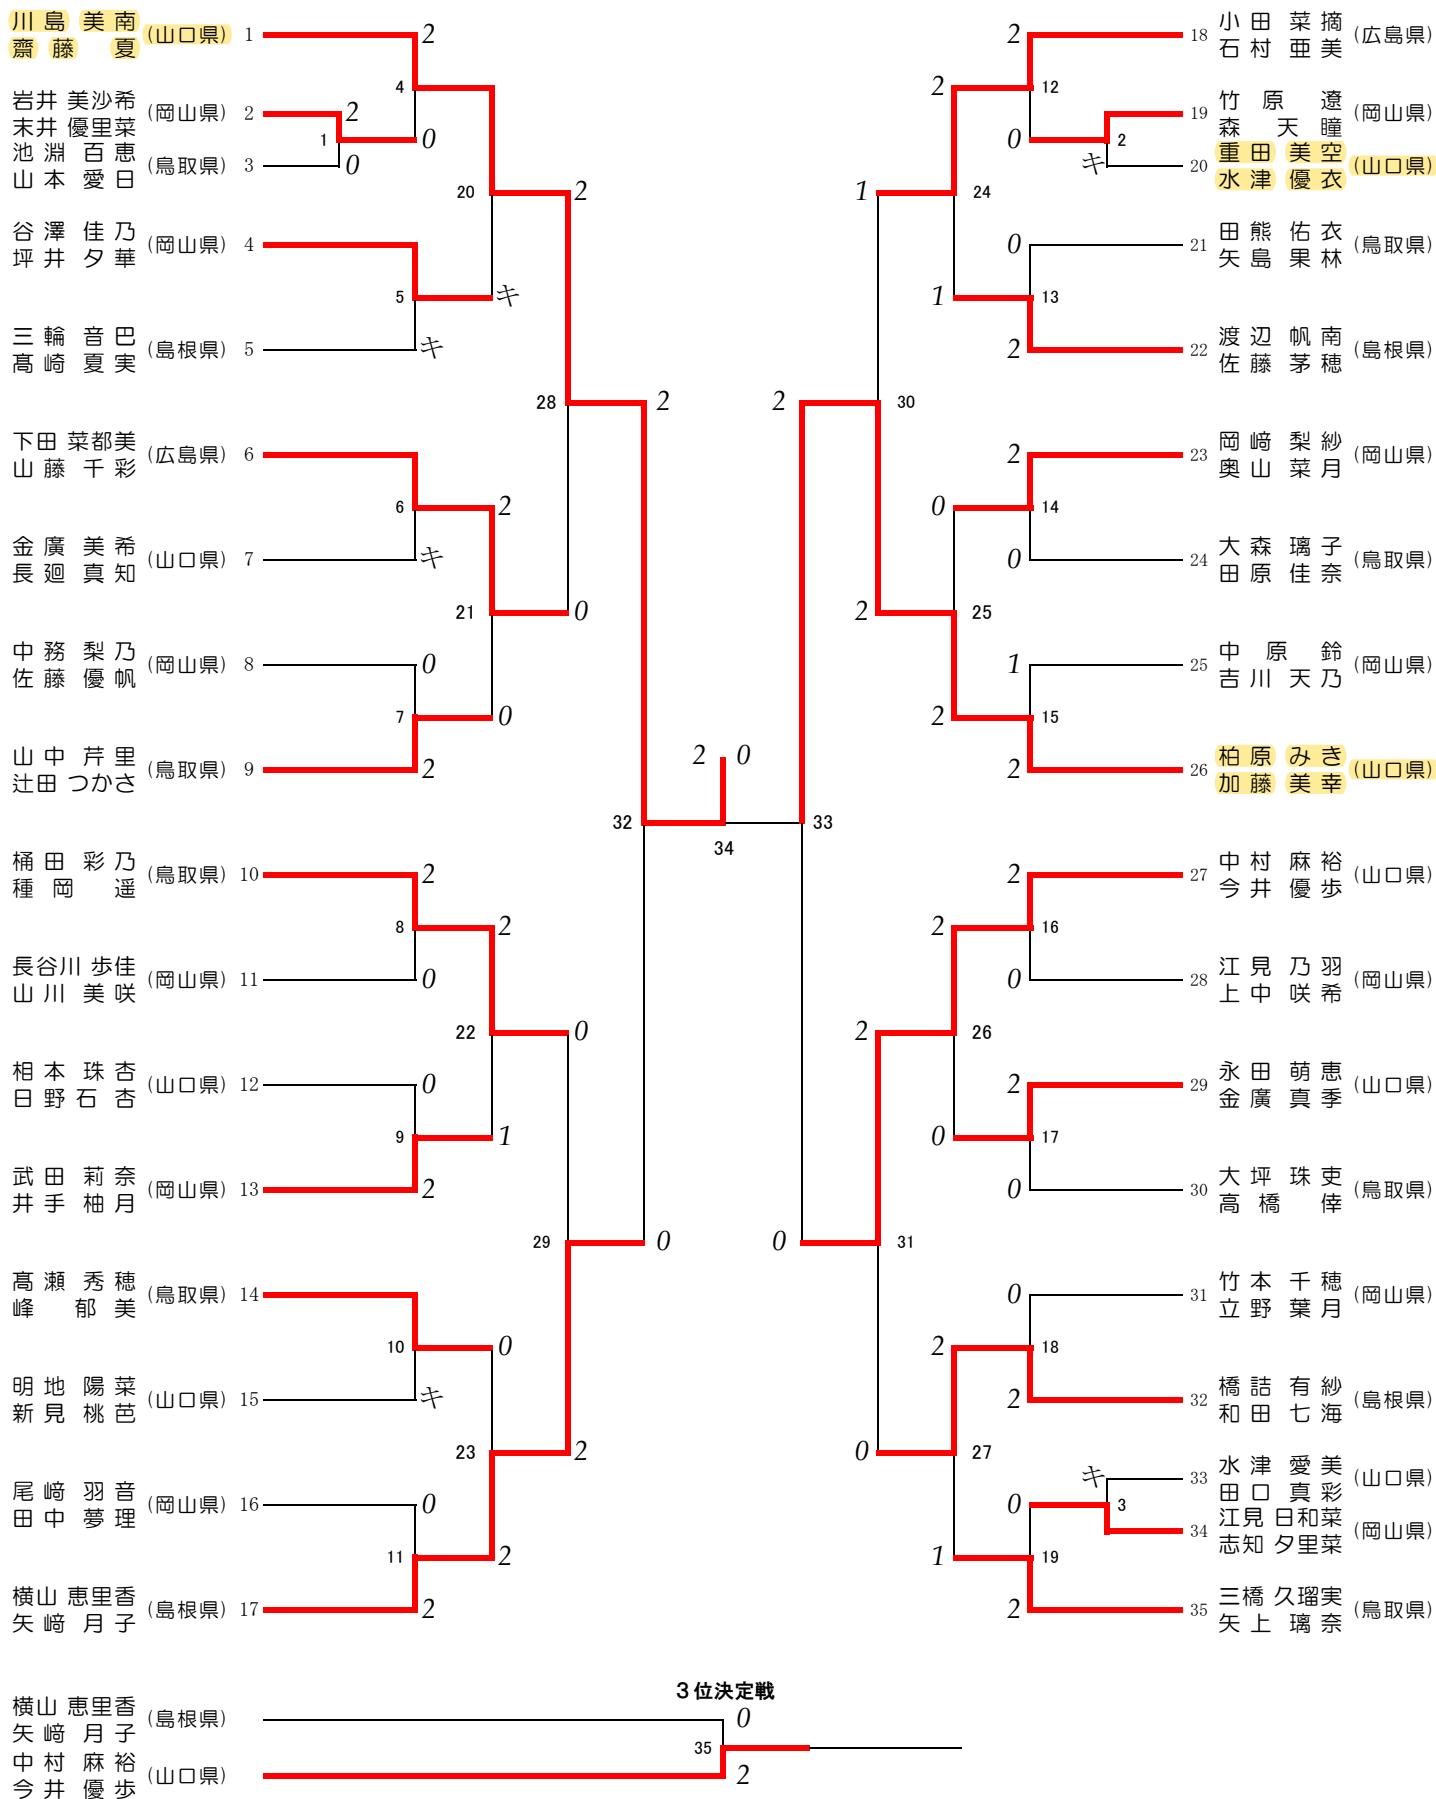

女子複 (WD)

女子複 (WD)

WD-1 1回戦	岩井 美沙希 (岡山県)	2	21 - 14	0	池淵 百恵 (鳥取県)
	末井 優里菜		21 - 13		山本 愛日
	開始時刻 09:10		-		終了時刻 09:32
WD-2 1回戦	竹原 遼 (岡山県)		-	キ	重田 美空 (山口県)
	森 天瞳		-		水津 優衣
	開始時刻 00:00		-		終了時刻 00:00
WD-3 1回戦	江見 日和菜 (岡山県)		-	キ	水津 愛美 (山口県)
	志知 夕里菜		-		田口 真彩
	開始時刻 00:00		-		終了時刻 00:00
WD-4 2回戦	川島 美南 (山口県)	2	21 - 9	0	岩井 美沙希 (岡山県)
	齋藤 夏		21 - 7		末井 優里菜
	開始時刻 00:00		-		終了時刻 10:26
WD-5 2回戦	谷澤 佳乃 (岡山県)		-	キ	三輪 音巴 (島根県)
	坪井 夕華		-		高崎 夏実
	開始時刻 00:00		-		終了時刻 00:00
WD-6 2回戦	下田 菜都美 (広島県)		-	キ	金廣 美希 (山口県)
	山藤 千彩		-		長廻 真知
	開始時刻 00:00		-		終了時刻 00:00
WD-7 2回戦	山中 芹里 (鳥取県)	2	21 - 7	0	中務 梨乃 (岡山県)
	辻田 つかさ		21 - 9		佐藤 優帆
	開始時刻 09:04		-		終了時刻 09:21
WD-8 2回戦	桶田 彩乃 (鳥取県)	2	21 - 10	0	長谷川 歩佳 (岡山県)
	種岡 遥		21 - 12		山川 美咲
	開始時刻 09:06		-		終了時刻 09:31
WD-9 2回戦	武田 莉奈 (岡山県)	2	21 - 15	0	相本 珠杏 (山口県)
	井手 柚月		21 - 16		日野 石杏
	開始時刻 09:04		-		終了時刻 09:33
WD-10 2回戦	高瀬 秀穂 (鳥取県)		-	キ	明地 陽菜 (山口県)
	峰 郁美		-		新見 桃芭
	開始時刻 00:00		-		終了時刻 00:00
WD-11 2回戦	横山 恵里香 (島根県)	2	21 - 8	0	尾崎 羽音 (岡山県)
	矢崎 月子		21 - 7		田中 夢理
	開始時刻 00:00		-		終了時刻 09:31
WD-12 2回戦	小田 菜摘 (広島県)	2	21 - 5	0	竹原 遼 (岡山県)
	石村 亜美		20 - 8		森 天瞳
	開始時刻 09:10		-		終了時刻 09:30