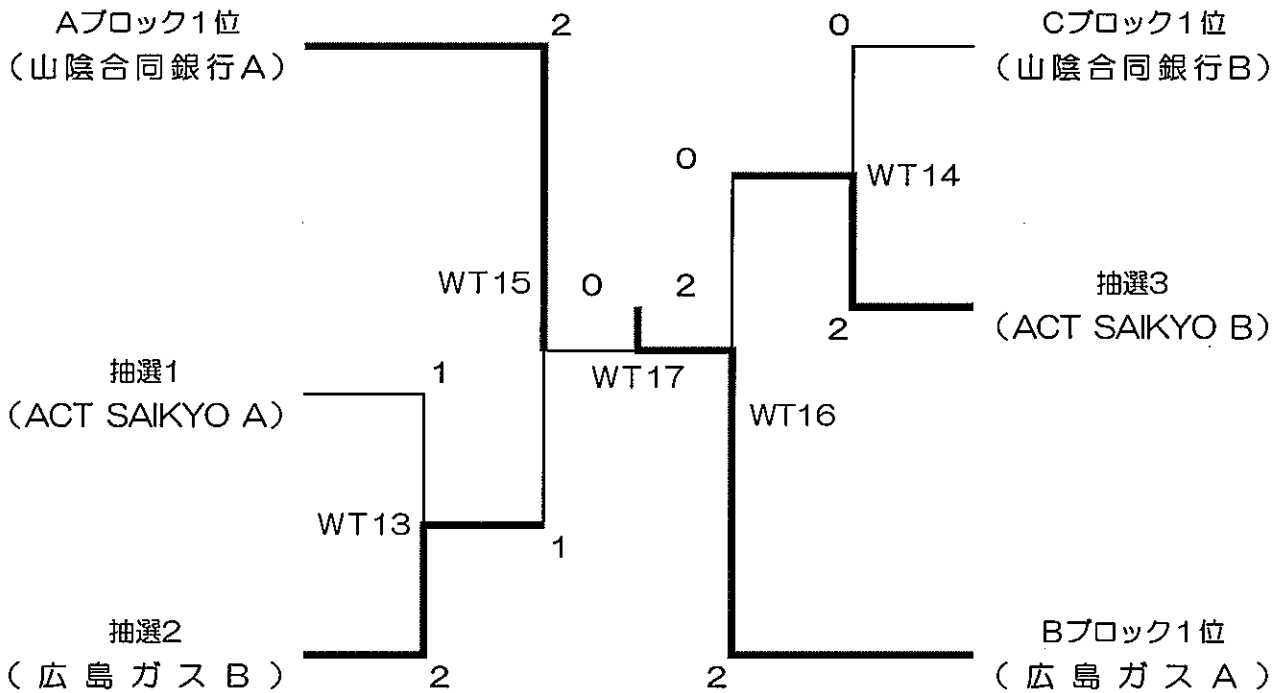

女子団体 (WT) 決勝トーナメント