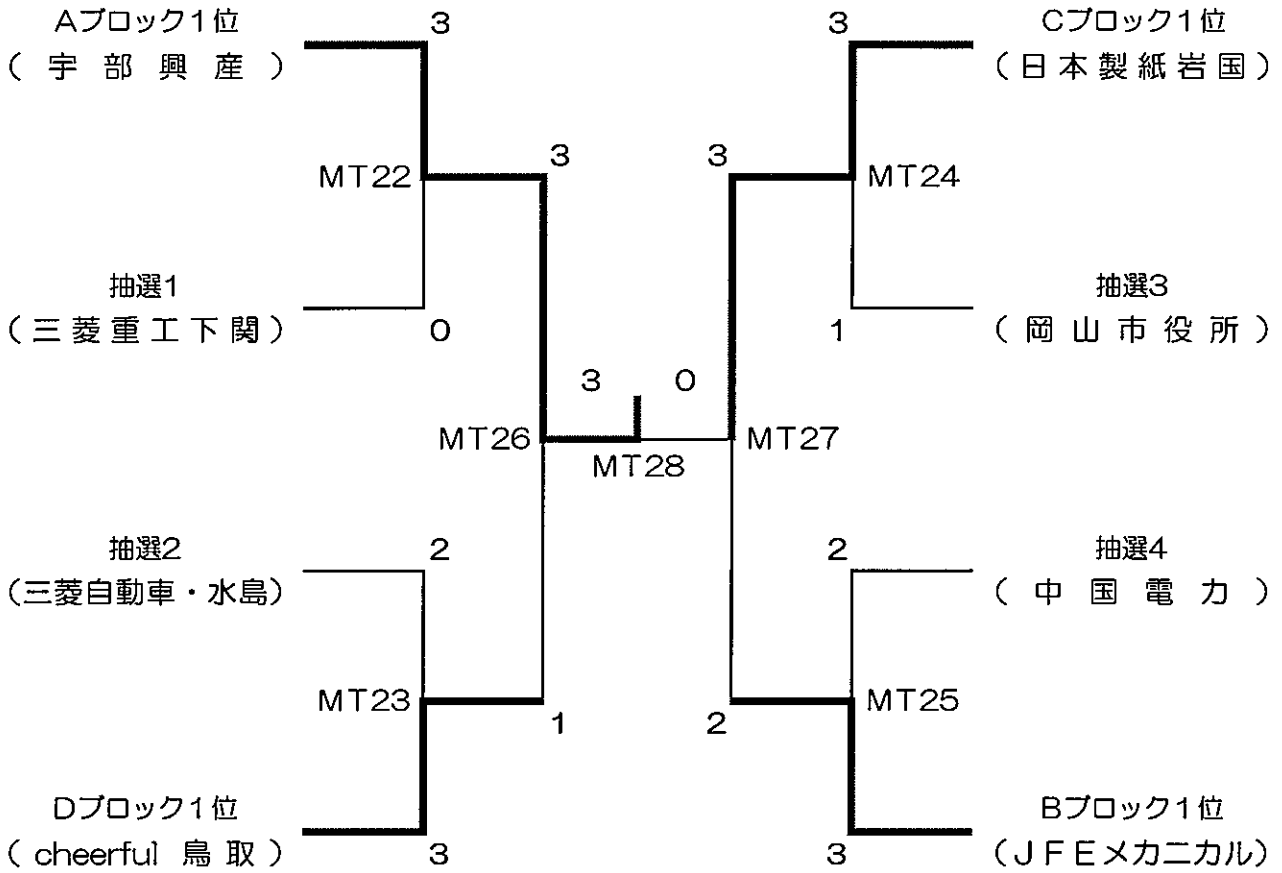

男子団体 (MT) 決勝トーナメント